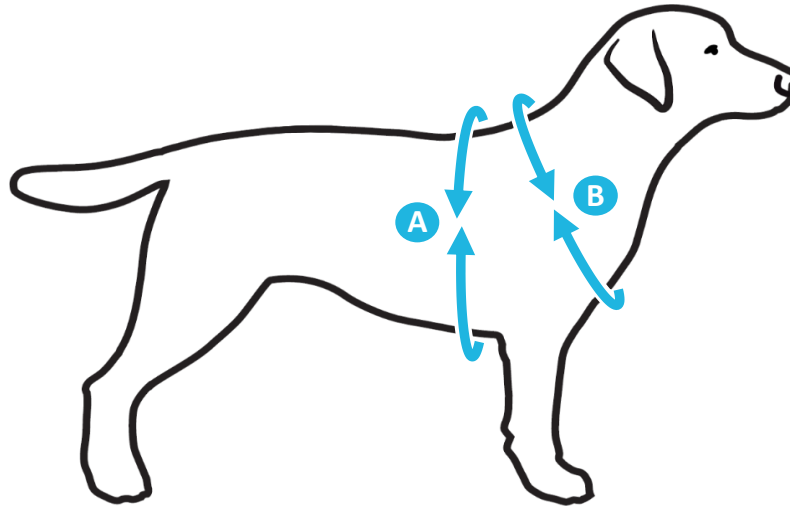

Allsafe Comfort Größentabelle

		S	M	L	XL
Brustumfang	A	ca. 28 - 80 cm	ca. 46 - 90 cm	ca. 46 - 110 cm	ca. 50-70 cm
Halsumfang	B	ca. 35 - 52 cm	ca. 54 - 65 cm	ca. 54 - 110 cm	ca. 76-100 cm
Rückenteil		14,5 cm	15,5 cm	21 cm	28 cm
Bauchteil		15 cm	17 cm	22 cm	30 cm
Riemenbreite		2,5 cm	4 cm	4 cm	4 cm
Leinenstück		ca. L 20 - 44 / B 4 cm	ca. L 20 - 44 / B 4 cm	ca. L 20 - 44 / B 4 cm	ca. L 20 - 44 / B 4 cm
Produktgewicht		ca. 450 g	ca. 710 g	ca. 780 g	ca. 810 g
Beispiele Dies ist nur ein Hinweis, messen Sie Ihren Hund immer selbst!		kleine Hunde, z.B. Malteser Hund, Dackel	mittelgroße Hunde, z.B. Beagle, Cocker Spaniel	große Hunde, z.B. Dobermann, Deutscher Schäferhund, Rottweiler	sehr große Hunde, z. B. Deutsche Dogge, Neufundländer, Berner Sennenhund