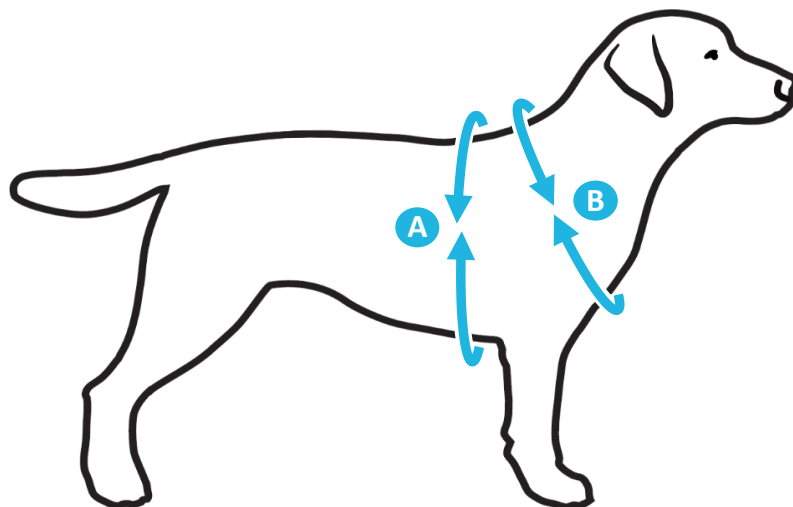

Allsafe Comfort tableau des tailles

		S	M	L	XL
Tour de poitrine	A	environ 28 - 80 cm	environ 46 - 90 cm	environ 46 - 110 cm	environ 50-70 cm
Tour de cou	B	environ 35 - 52 cm	environ 54 - 65 cm	environ 54 - 110 cm	environ 76-100 cm
Section de dos		14,5 cm	15,5 cm	21 cm	28 cm
Section du ventre		15 cm	17 cm	22 cm	30 cm
Largeur de ceinture		2,5 cm	4 cm	4 cm	4 cm
Pièce d'attache		environ Long. 20 - 44 / Larg. 4 cm	environ Long. 20 - 44 / Larg. 4 cm	environ Long. 20 - 44 / Larg. 4 cm	environ Long. 20 - 44 / Larg. 4 cm
Poids du produit		environ 450 g	environ 710 g	environ 780 g	environ 810 g
Exemples Ceci n'est qu'une indication, mesurez toujours votre chien vous-même!		petits chiens, par exemple Chien Maltais, Teckel	chiens de taille moyenne, par exemple Beagle, Cocker Spaniel	grands chiens, par exemple Dobermann, Berger Allemand, Rottweiler	très gros chiens, par exemple Dogue Allemand, Chien de Terre-Neuve, Bouvier Bernois