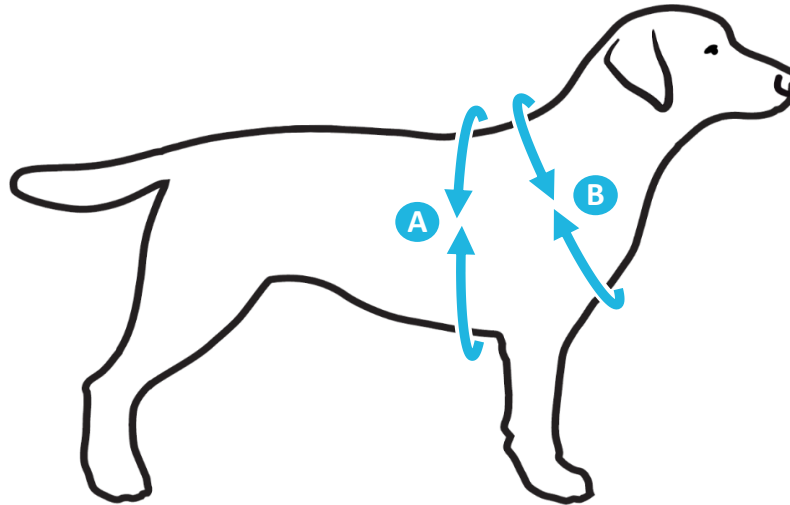

# Allsafe Comfort maattabel

|   |          | S  | M   | L  | XL  |
|---|----------|--|---|--|---|
| Borstomvang   | <b>A</b> | ca. 28 - 80 cm                           | ca. 46 - 90 cm                                      | ca. 46 - 110 cm  | ca. 50-70 cm  |
| Halsomvang  | <b>B</b> | ca. 35 - 52 cm                           | ca. 54 - 65 cm                                      | ca. 54 - 110 cm  | ca. 76-100 cm   |
| Rugdeel   |          | 14,5 cm                                  | 15,5 cm   | 21 cm  | 28 cm   |
| Buikdeel  |          | 15 cm                                    | 17 cm   | 22 cm  | 30 cm   |
| Riembreedte   |          | 2,5 cm                                   | 4 cm  | 4 cm   | 4 cm  |
| Riemstuk  |          | ca. L 20 - 44 / B 4 cm                   | ca. L 20 - 44 / B 4 cm                              | ca. L 20 - 44 / B 4 cm   | ca. L 20 - 44 / B 4 cm  |
| Gewicht product   |          | ca. 450 g                                | ca. 710 g   | ca. 780 g  | ca. 810 g   |
| Voorbeelden   |          | kleine honden,<br>bijv. Maltezer, Teckel | middelgrote honden,<br>bijv. Beagle, Cocker Spaniel | grote honden,<br>bijv. Dobermann, Duitse Herder,<br>Rottweiler | zeer grote honden,<br>bijv. Deense Dog, Newfoundlander,<br>Bernese Sennenhond |
| <b>Dit is slechts een indicatie, meet altijd zelf uw hond op!</b> |          |  |   |  |   |