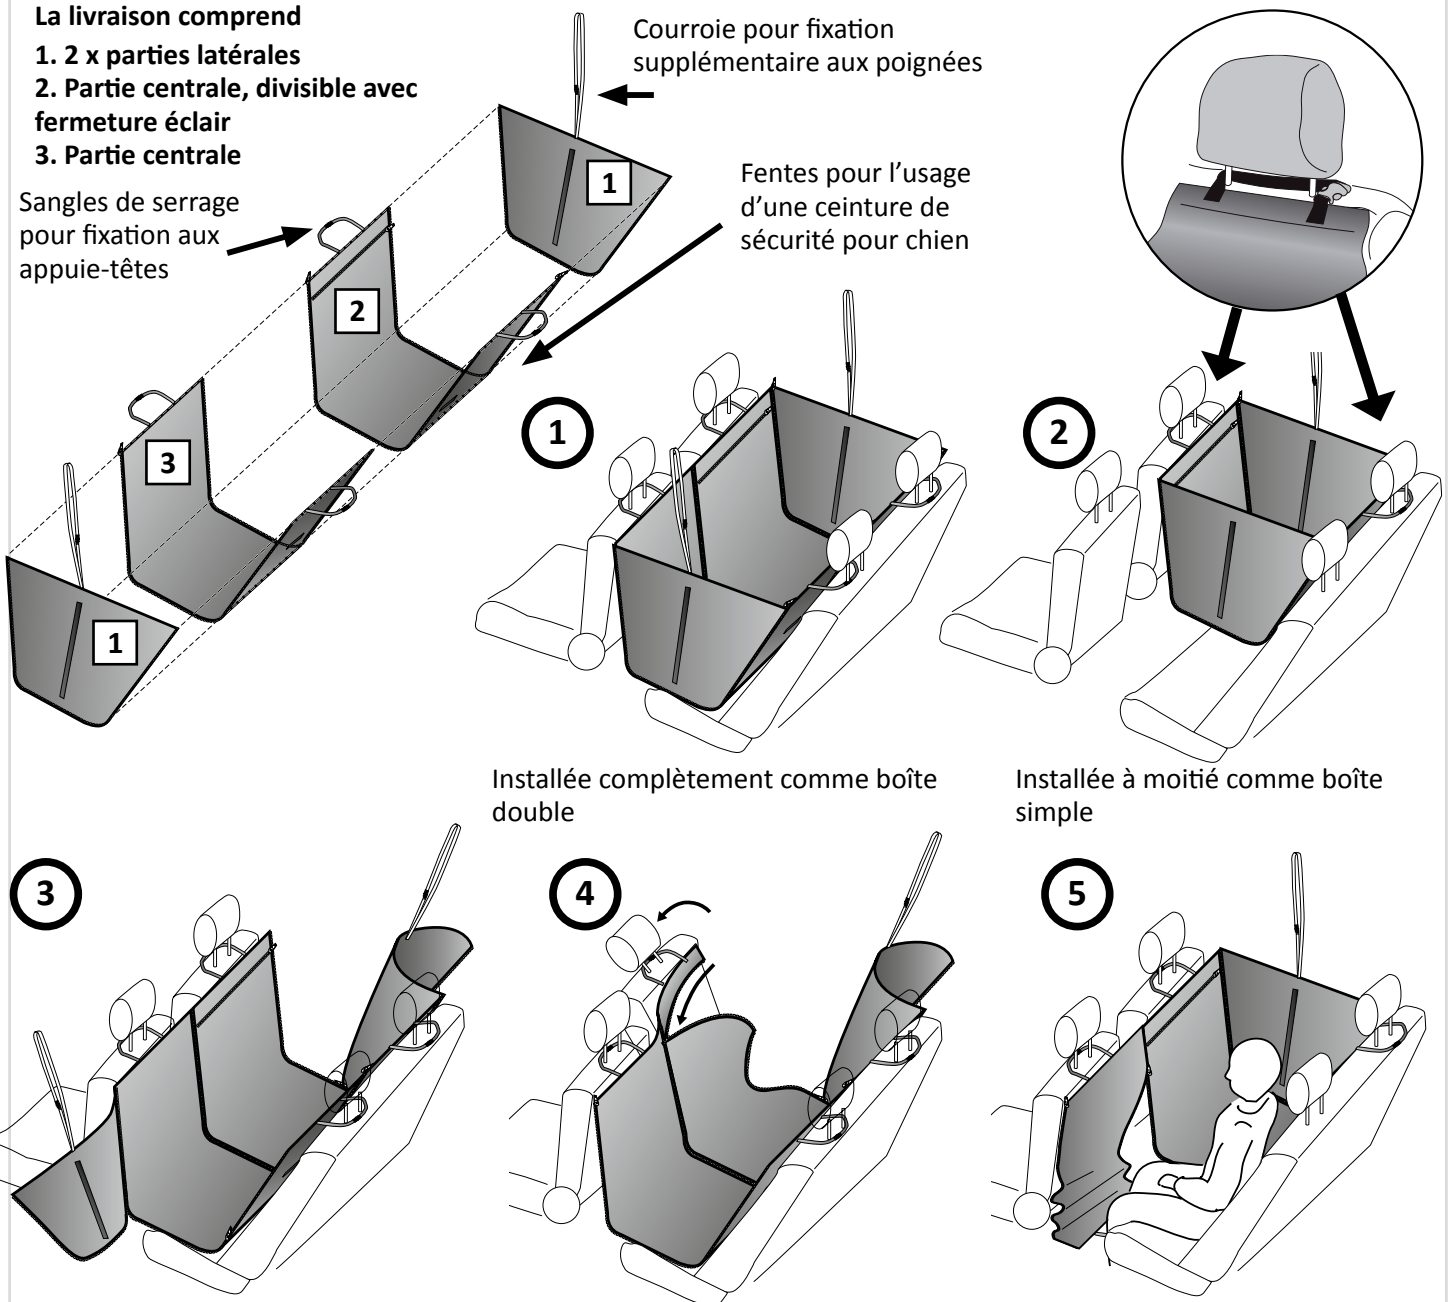

NOTICE DE MONTAGE

Nom du produit ALLSIDE COMFORT
Description du produit Couverture de protection complète
No. d'article 50444030
Fixation Aux appuie-têtes devant et en arrière/poignées
Usage Transport du chien dans l'automobile
Position de transport Seulement sur la banquette arrière
Dimensions 155 cm x 140 cm x env. 50 cm de hauteur
Poids 2,5 kg

La livraison comprend

1. 2 x parties latérales
2. Partie centrale, divisible avec fermeture éclair
3. Partie centrale

Sangles de serrage pour fixation aux appuie-têtes

Courroie pour fixation supplémentaire aux poignées

Fentes pour l'usage d'une ceinture de sécurité pour chien

À ouvrir sur les deux côtés pour entrer

Pour voiture à 3 portes avec siège rabattable avant

Pendue à moitié pour des passagers

Notice de sécurité: Le chien doit toujours être transporté sur les sièges arrière et sécurisé correctement. De préférence derrière le siège du passager inoccupé!
Instructions de nettoyage: Enlever de temps en temps des saletés et cheveux de toutes les fermetures et du harnais, nettoyer avec de l'eau savonneuse.
Consignes de maintenance: Effectuez régulièrement des contrôles visuels et remplacez ALLSIDE COMFORT en cas d'endommagement ou d'usure!