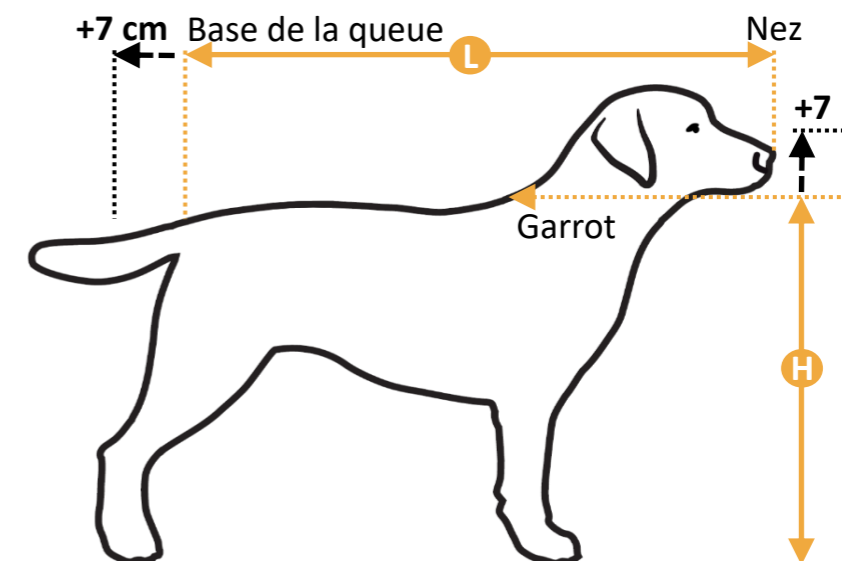

Comment mesurer votre chien pour déterminer la taille de sa cage:

L = Nez à la base de la queue -> ajouter au moins +7 cm!

H = Hauteur au garrot -> ajouter au moins +7 cm!

En cas de doute, choisissez toujours la plus grande cage pour chien. Les races de chiens ci-dessous ne sont que des exemples. Mesurez TOUJOURS vous-même.