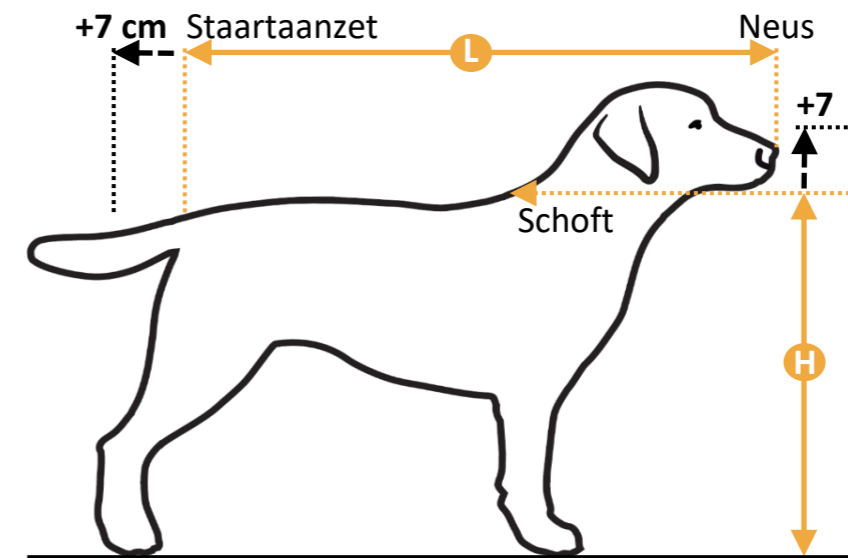

Hoe u uw hond meet om de grootte van de hondenbench te bepalen:

L = Neus tot staartaanzet -> tel er minimaal +7 cm bij op!

H = Schofthoogte -> tel er minimaal +7 cm bij op!

Kies bij twijfel altijd de grotere hondenbench.