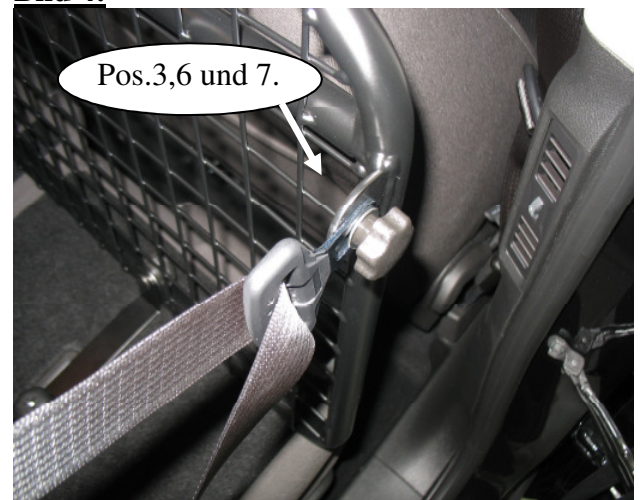

### SICHERHEITSHINWEISE:

Alle Verschraubungen gleichmäßig ausrichten, und auf festen Sitz kontrollieren.

Von Zeit zu Zeit erneut kontrollieren, und ggf. nachziehen.  
Der Transport von Personen hinter dem Trenngitter ist verboten!  
Schweres Ladegut immer zusätzlich mit Spanngurten sichern.

## **Montage:**

Rückenlehnen der Rücksitze umklappen. Vormontierte Streben Pos.10 in die Dachaufnahmen am Fahrzeug einhängen. Vormontierte Streben Pos.2 in die Kindersitz-Halterungen an der Rückenlehne einhaken. Trenngitter in das Fahrzeug einbringen und mit den Rundkopfschrauben, Rändelmutter und U-Scheiben, an den Streben befestigen. Zusätzlich die Sicherheitsgurte der Rücksitze an den seitlichen Halterungen verschrauben.