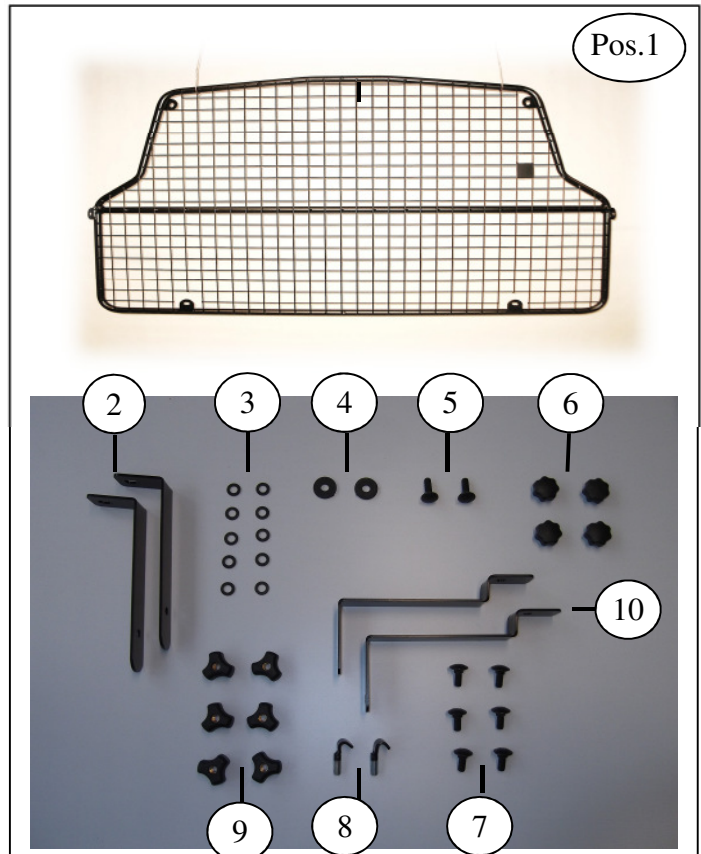

## TRENNGITTER Masterline

Fahrzeugtyp: Opel Zafira C  
Modelljahr: 2011-  
Position: hinter den Vordersitzen  
Ausführung: 40x40x3 Stahlgeflecht  
Besonderheiten: Montage an Fahrzeug-  
Netzaufnahmen

### Stückliste-Montagesatz:

Pos.	Benennung:	Anzahl:
1.	Trenngitter	1
2.	Winkel Boden	2
3.	Unterlegscheibe M-BR8x19x1,5S	10
4.	Gummiauflage 460641AG	2
5.	Schlossschraube M-VBM8x25S	2
6.	Rändelmutter klein M-R3015M8S	4
7.	Schlossschraube M-VBM8x20S	6
8.	Gewindehaken	2
9.	Rändelmutter flach 20301000F	6
10.	Strebe oben	2

### SICHERHEITSHINWEISE:

Alle Verschraubungen gleichmäßig ausrichten, und auf festen Sitz kontrollieren.

Von Zeit zu Zeit erneut kontrollieren, und ggf. nachziehen.  
Der Transport von Personen hinter dem Trenngitter ist verboten!  
Schweres Ladegut immer zusätzlich mit Spanngurten sichern.

## **Montage:**

Rückenlehnen der Rücksitze umklappen. Vormontierte Streben Pos.10 in die Dachaufnahmen am Fahrzeug einhängen. Vormontierte Streben Pos.2 in die Kindersitz-Halterungen an der Rückenlehne einhaken. Trenngitter in das Fahrzeug einbringen und mit den Rundkopfschrauben, Rändelmutter und U-Scheiben, an den Streben befestigen. Zusätzlich die Sicherheitsgurte der Rücksitze an den seitlichen Halterungen verschrauben.