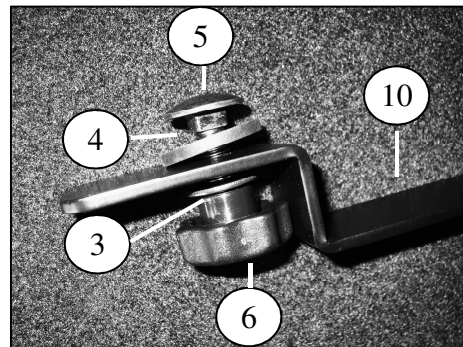

### Stückliste-Montagesatz:

Pos.	Benennung:	Anzahl:
1.	Trenngitter	1
2.	Winkel Boden	2
3.	Unterlegscheibe M-BR8x19x1,5S	10
4.	Gummiauflage 460641AG	2
5.	Schlossschraube M-VBM8x25S	2
6.	Rändelmutter klein M-R3015M8S	4
7.	Schlossschraube M-VBM8x20S	6
8.	Gewindehaken	2
9.	Rändelmutter flach 20301000F	6
10.	Strebe oben	2

### Montage:

Vor der Montage im Fahrzeug folgende Einzelteile vormontieren:

Bild.1

Bild.2

### SICHERHEITSHINWEISE:

Alle Verschraubungen gleichmäßig ausrichten, und auf festen Sitz kontrollieren.

Von Zeit zu Zeit erneut kontrollieren, und ggf. nachziehen.  
Der Transport von Personen hinter dem Trenngitter ist verboten!  
Schweres Ladegut immer zusätzlich mit Spanngurten sichern.