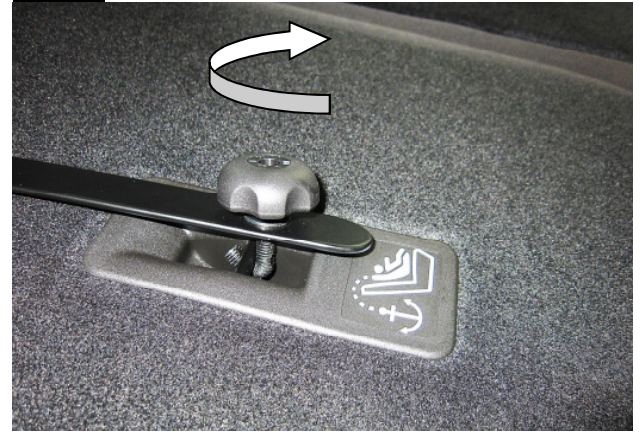

MONTAGEANLEITUNG

zertifizierter Betrieb nach ISO 9001

Artikelnummer: 20300052
Ausgabestand: jf.02/2016

Bild 2:

Montage:

Rückenlehnen der Rücksitze umklappen. Vormontierte Streben Pos.10 in die Dachaufnahmen am Fahrzeug einhängen. Vormontierte Streben Pos.2 in die Kindersitz-Halterungen an der Rückenlehne einhaken. Trenngitter in das Fahrzeug einbringen und mit den Rundkopfschrauben, Rändelmutter und U-Scheiben, an den Streben befestigen. Zusätzlich die Sicherheitsgurte der Rücksitze an den seitlichen Halterungen verschrauben.

SICHERHEITSHINWEISE:

Alle Verschraubungen gleichmäßig ausrichten, und auf festen Sitz kontrollieren.

Von Zeit zu Zeit erneut kontrollieren, und ggf. nachziehen.

Der Transport von Personen hinter dem Trenngitter ist verboten!

Schweres Ladegut immer zusätzlich mit Spanngurten sichern.