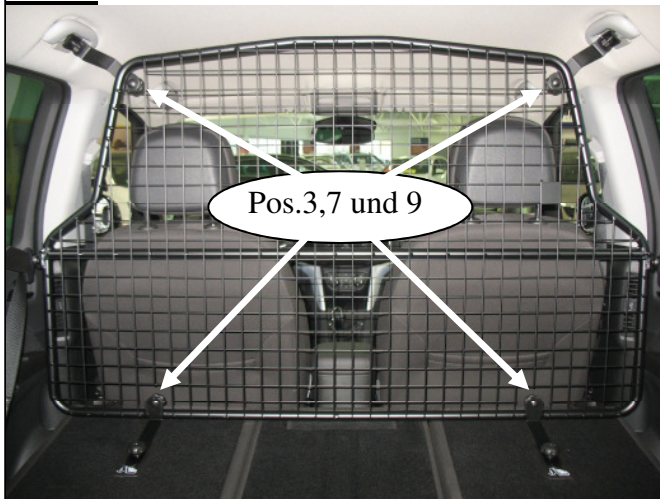

MONTAGEANLEITUNG

zertifizierter Betrieb nach ISO 9001

Artikelnummer: 20300052
Ausgabestand: jf.02/2016

Bild 3:

Montage:

Rückenlehnen der Rücksitze umklappen. Vormontierte Streben Pos.10 in die Dachaufnahmen am Fahrzeug einhängen. Vormontierte Streben Pos.2 in die Kindersitz-Halterungen an der Rückenlehne einhaken. Trenngitter in das Fahrzeug einbringen und mit den Rundkopfschrauben, Rändelmutter und U-Scheiben, an den Streben befestigen. Zusätzlich die Sicherheitsgurte der Rücksitze an den seitlichen Halterungen verschrauben.

SICHERHEITSHINWEISE:

Alle Verschraubungen gleichmäßig ausrichten, und auf festen Sitz kontrollieren.

Von Zeit zu Zeit erneut kontrollieren, und ggf. nachziehen.

Der Transport von Personen hinter dem Trenngitter ist verboten!

Schweres Ladegut immer zusätzlich mit Spanngurten sichern.