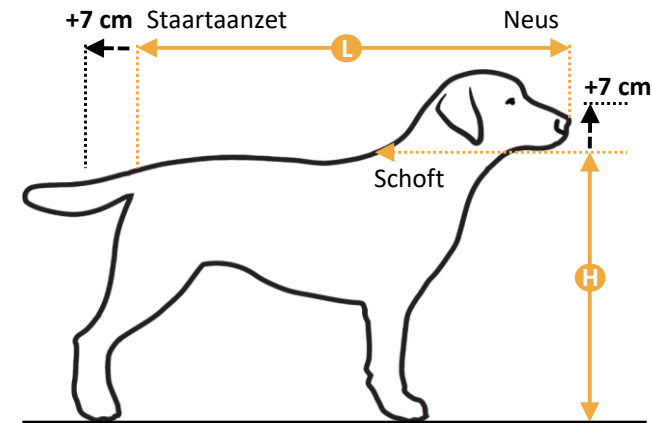

Hoe u uw hond meet om de grootte van de hondenbench te bepalen:

- L** = Neus tot staartaanzet -> tel er minimaal +7 cm bij op!
- H** = Schofthoogte -> tel er minimaal +7 cm bij op!

**Kies bij twijfel altijd de grotere hondenbench.**  
**De genoemde hondenrassen zijn slechts voorbeelden. Meet ALTIJD zelf.**